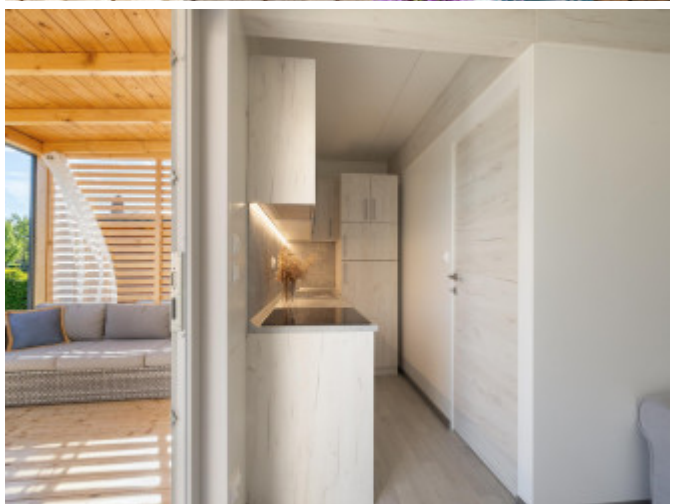

- rozne veľkosti od jednej až po tri spálne
- komplet zairadené nábytkom
- klíma
- terasa
- automatická závlaha

Cena od 60.000 €

Zaujala ťa naša ponuka a máš dodatočné otázky?

Neváhaj nás kontaktovať.

Mgr. Martin Pevný

+421 904 48 25 47

martin.pevny@butterfly-reality.sk

www.butterfly-reality.sk

© COPYRIGHT Butterfly-reality, s.r.o. – Obrázky a texty sú autorským dielom a majetkom realitnej kancelárie Butterfly-reality, s.r.o.