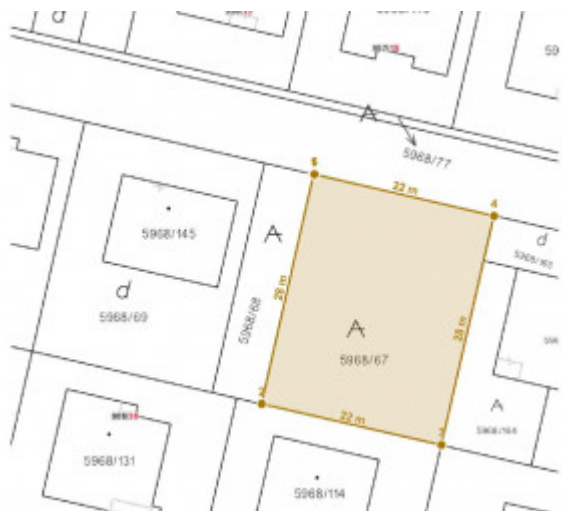

Tina Redenkovičová
tina@butterfly-reality.sk
+421-903 269 929
www.butterfly-reality.sk

REALITNÝ MAKLÉR

Maklér:
Telefón:
E-mail:

Bc. TINA Redenkovičová, RSc.
+421 903 269 929
tina@butterfly-reality.sk